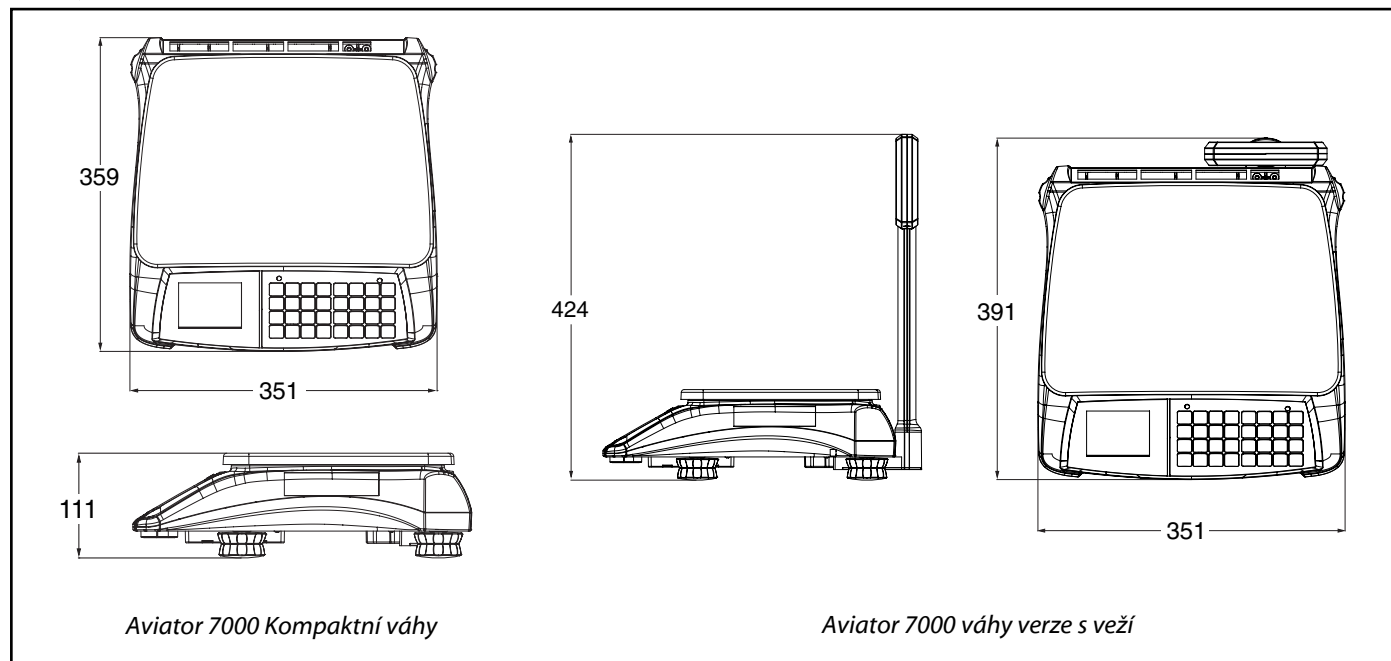

Aviator™ 7000 Pokrokové retailové váhy s výpočtem ceny

Specifikace

Modely	A71P3N	A71P6TN	A71PH12N	A71P15N	A71P15TN	A71P30N
Kapacita / dílek (e)	3kg/1g	6kg/2g	12kg/2g	15kg/5g	15kg/5g	30kg/10g
Displej	Podsvícený LCD displej s 4 řádky; 6-číslic pro hmotnost, 6 číslic pro jednotkovou cenu, 6 číslic pro celkovou cenu a 4 číslice pro taru					
Klávesnice	32 membránových tlačítek					
Přednastavené položky	16 tlačítek: jedno tlačítko pro 2 PLU					
Nerezová vážicí miska	240 x 337 mm (lichoběžníková)					
Počet PLU	100					
Napájení	Pres adaptér: 100 ~ 240VAC, 50/60Hz Baterie: 6 NiMH nebo tužkové baterie typu D					
Brutto / Netto hmotnost	Verze s věží: Brutto hmotnost: 5.54 kg / Netto hmotnost: 3.73 kg Kompaktní verze: Brutto hmotnost: 5.23 kg / Netto hmotnost: 3.42 kg					
Zásilkové rozměry (D x Š x V)	480mm x 465mm x 180mm					
Pracovní prostředí	Teplota: -10 °C ~ +40 °C; Vlhkost: 85% relativní, nekondenzující					
Skladování	Teplota: -25 °C ~ +50 °C; Vlhkost: 85% relativní, nekondenzující					
Funkce vážení	Nulování, Tárování, 100g *, Změna kurzu *, Funkce Hold *, Euro *, 1/2lb *, 1/4lb *, kg / lb *					
Komunikační rozhraní	RS232/ USB					

*nejdou dostupné ve všech zemích

Rozměry

Příslušenství

	Obj. číslo
NiMH nabíjecí baterie (6ks).....	72151831
Ochranný kryt na vážicí misku.....	72247039
Ochranný kryt pro váhy.....	72247038
Hluboká vážicí miska.....	72247115
Externí tiskárna.....	72248934
Papírová role (etiketa).....	83032812
Kabel pro připojení váhy k ext. tiskárně.....	72249531
RS232 POS konektor.....	72237981
USB POS konektor.....	72237984

Změna obsahu dokumentu je vyhrazena.

www.ohaus.com

* ISO 9001:2008
Registered Quality Management System

© Copyright Ohaus Corporation